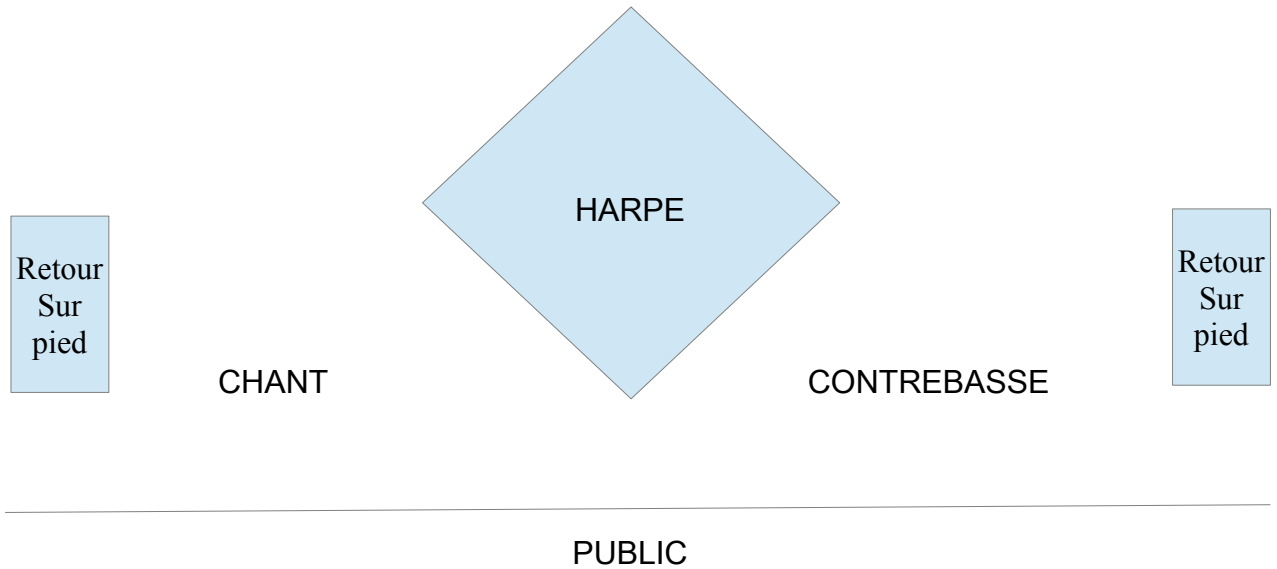

Kanour Noz

Fiche Technique

Plan de scène

Patch

N°	Instrument	Mic/di	remarques
1	Chant	Type Sm 58	Micro fourni Grand pied
2	Harpe	di	
3	Contrebasse	XLR	Prévoir 2 prises 220V

Prévoir 2 praticables pour la harpe (hauteur 20 cm).

Contact : Yann Le Bozec 06 79 81 20 12

5m

0

5m

kanour noz au grill

lointain

à 6m du bord

à 4m du bord

bord scène

manteau

face

8  parled zoom
rush 2
ou cob 200hd

7  cp 62

8  pc 1000w

3  dec 614

CONTACT
SYLVAIN HERVE
06 83 26 57 51
sylvainherve@free.fr